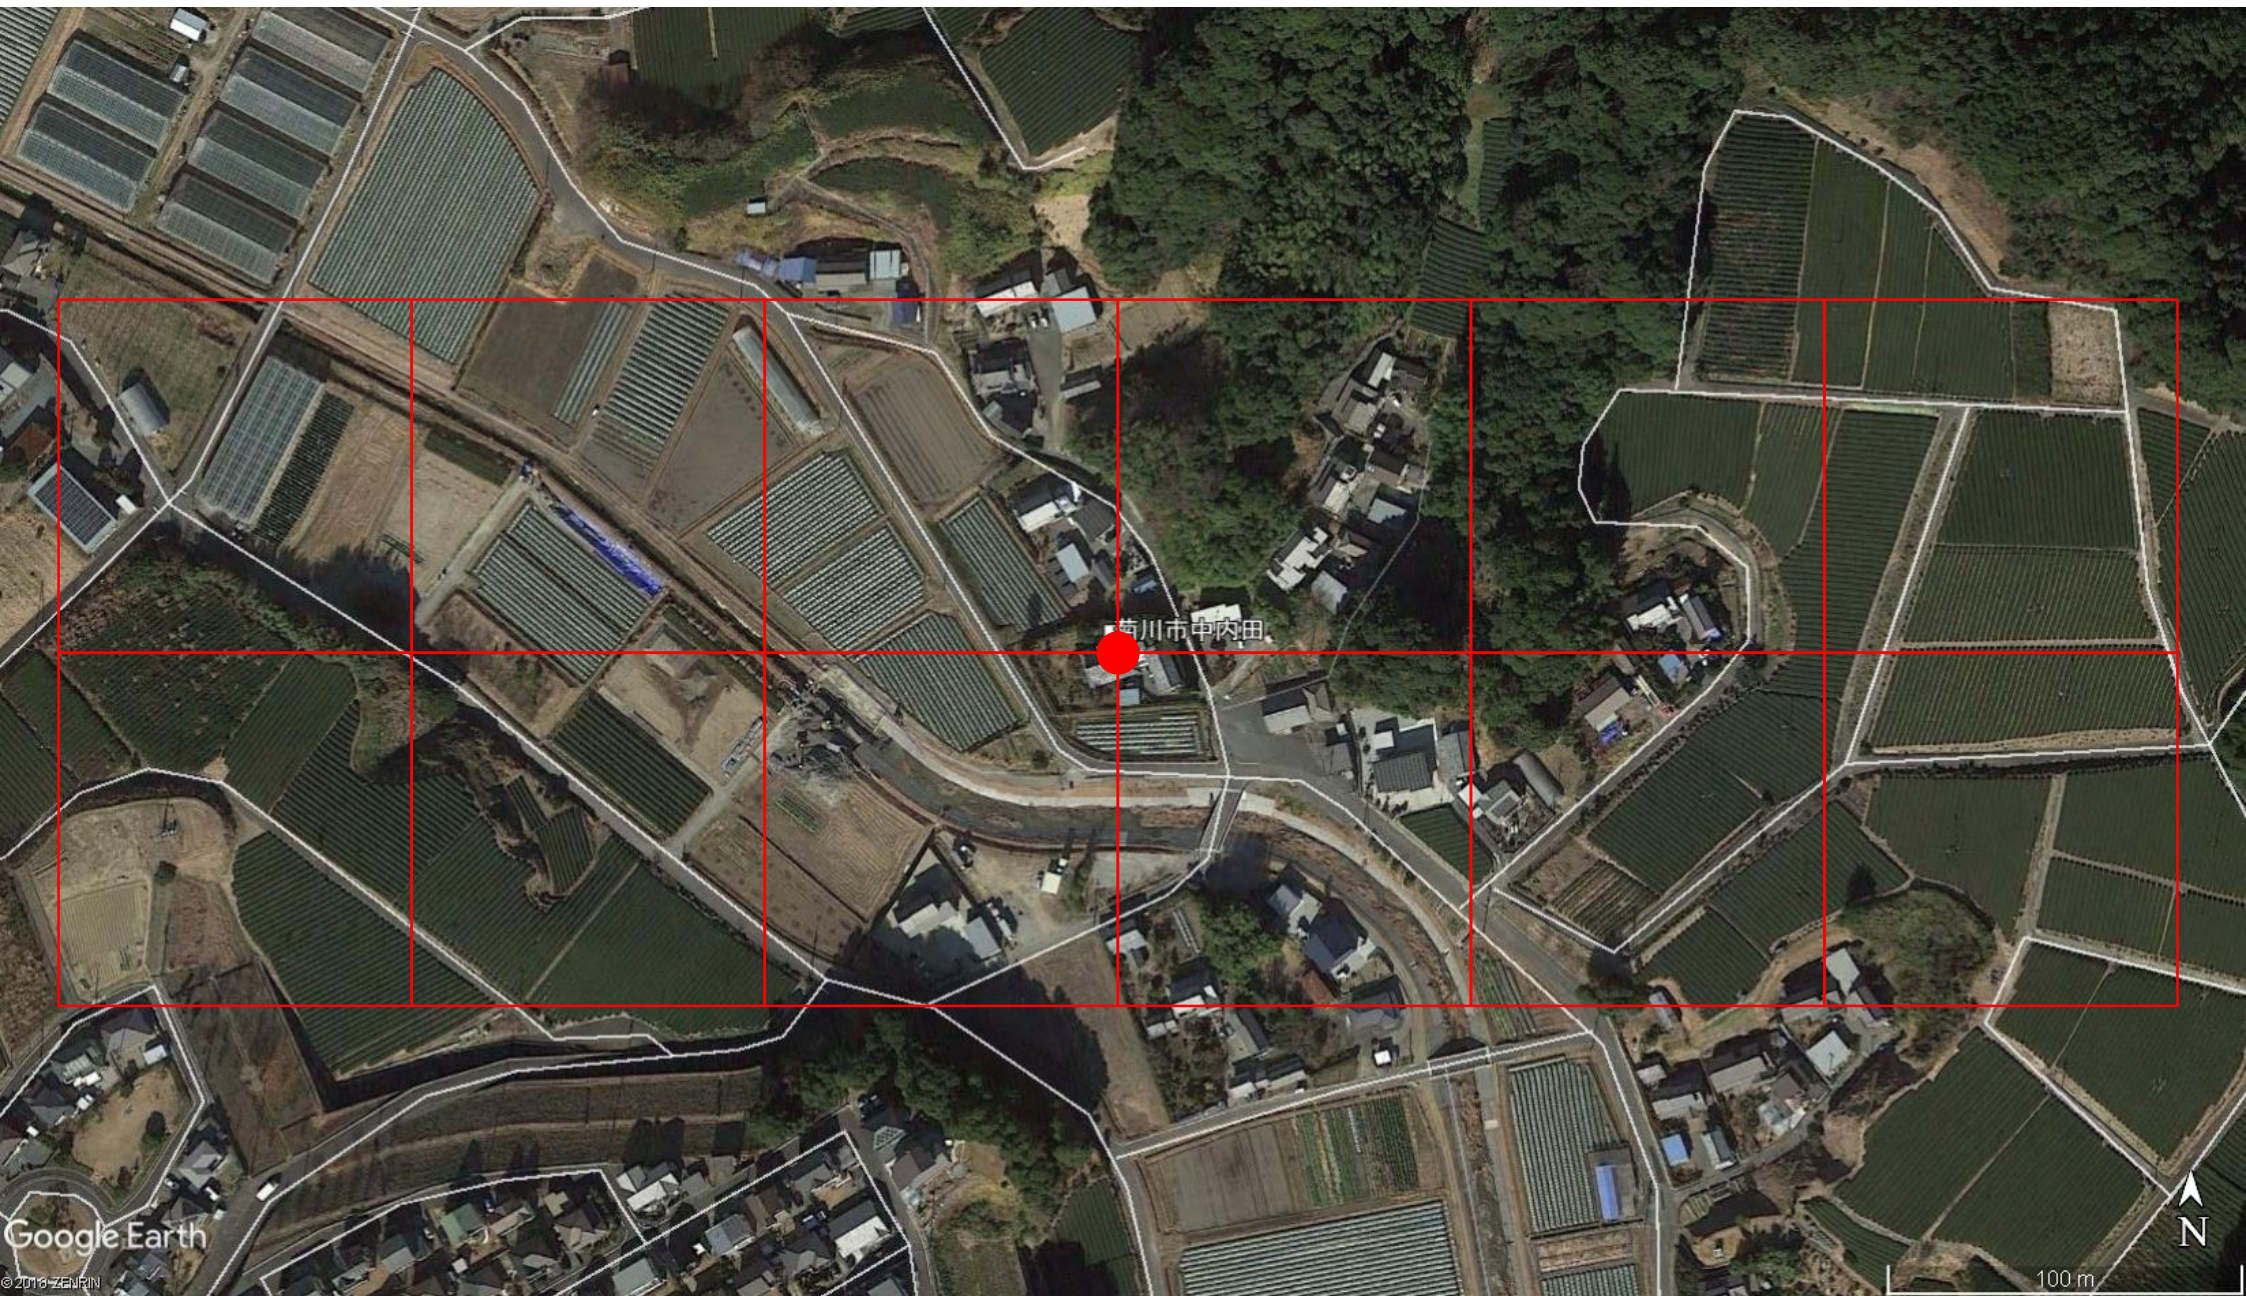

静岡県
菊川市中内田

菊川市中内田プロジェクト 50mメッシュ

菊川市中内田プロジェクト 100mメッシュ

菊川市中内田プロジェクト 1kmメッシュ

菊川市中内田プロジェクト 100kmメッシュ