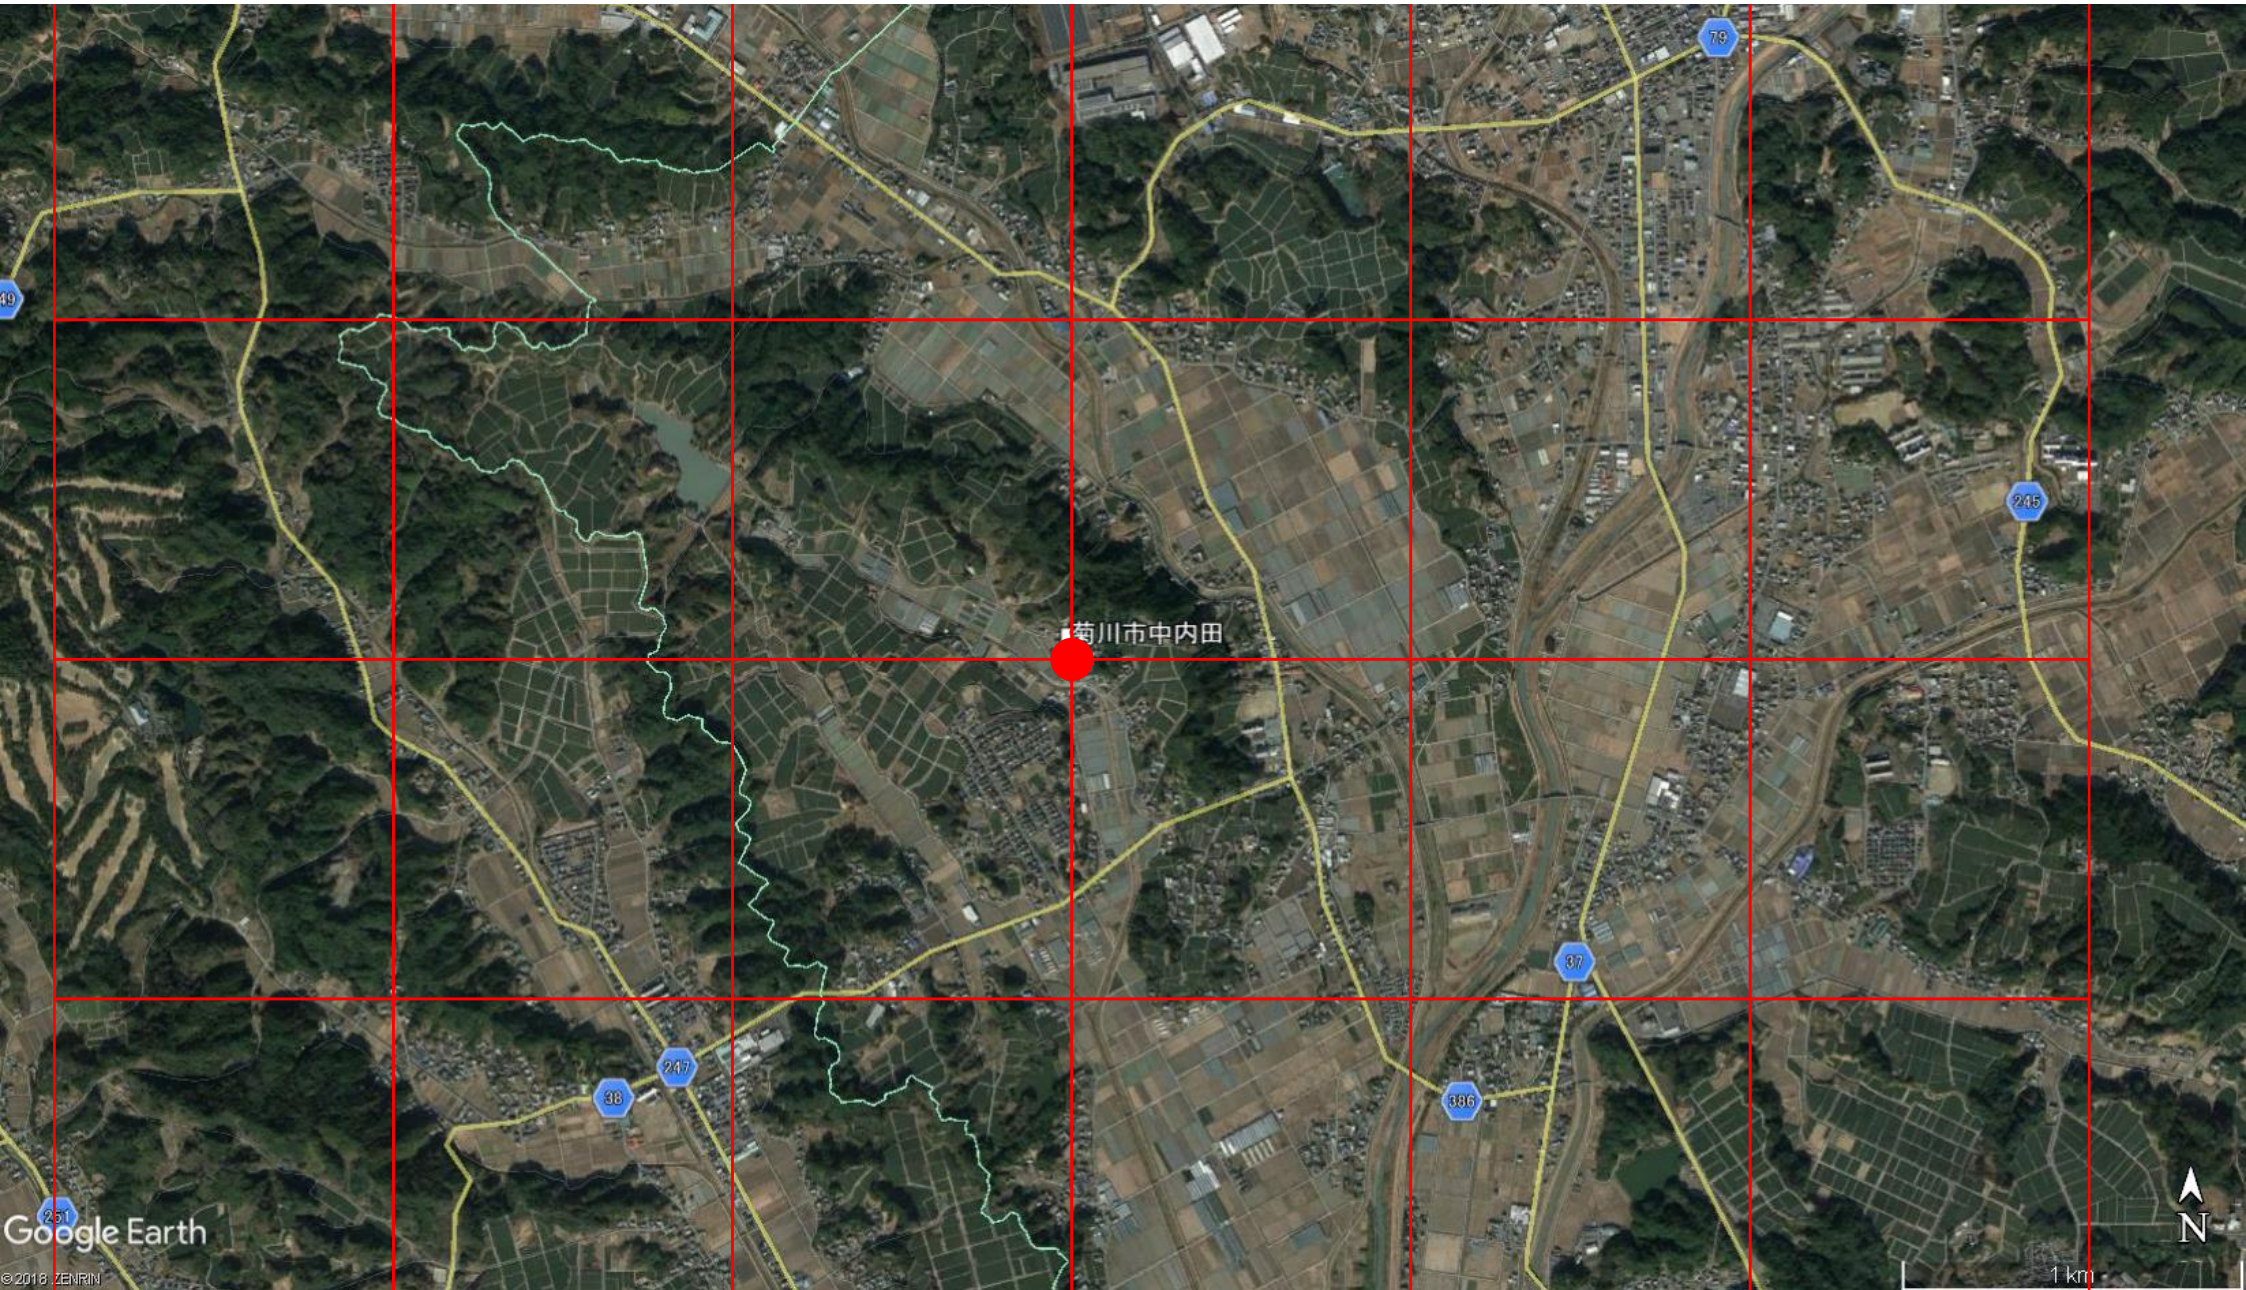

静岡県
菊川市中内田

菊川市中内田プロジェクト 50mメッシュ

菊川市中内田プロジェクト 100mメッシュ

菊川市中内田プロジェクト 1kmメッシュ

菊川市中内田プロジェクト 100kmメッシュ