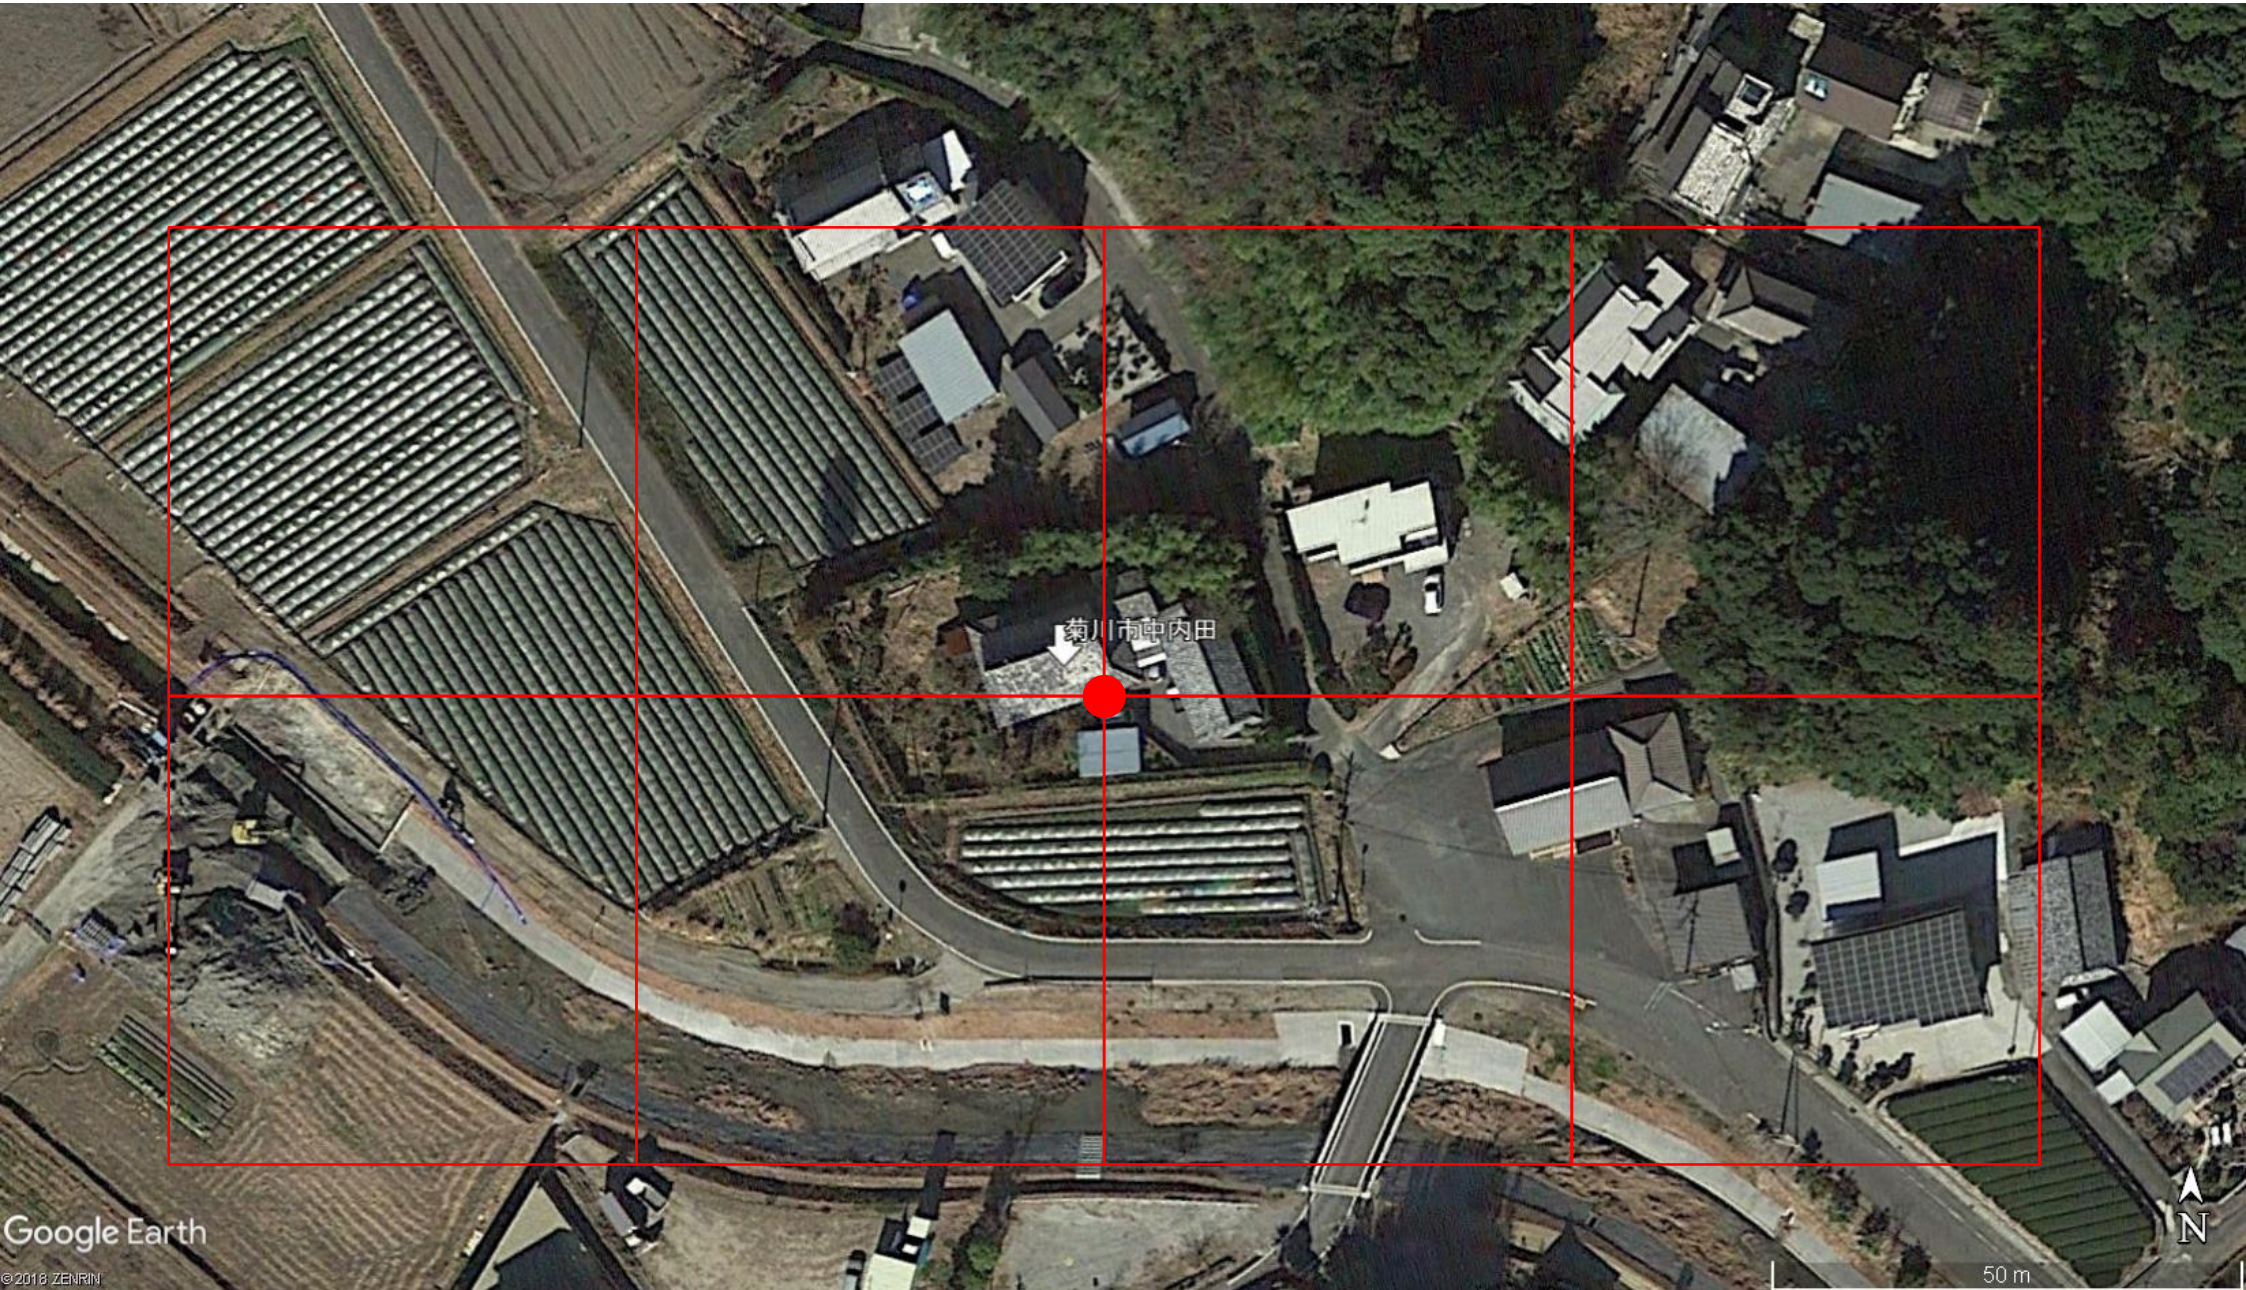

静岡県
菊川市中内田

菊川市中内田プロジェクト 50mメッシュ

菊川市中内田プロジェクト 100mメッシュ

菊川市中内田プロジェクト 1kmメッシュ

菊川市中内田プロジェクト 100kmメッシュ